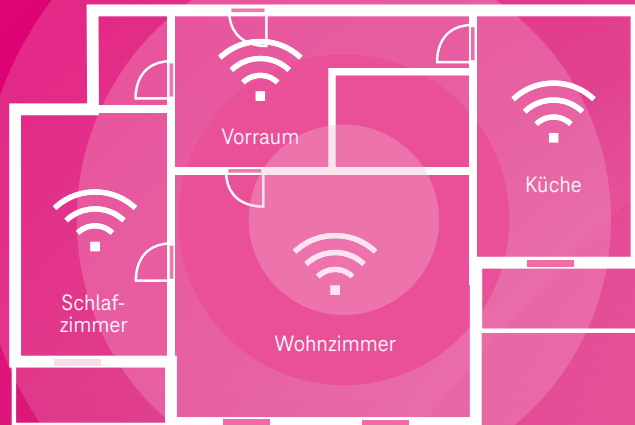

5G-Internet mit WLAN 6

HIGHSPEED FÜR ZU HAUSE – AUCH ZUM MITNEHMEN

Internet 5G Box MC888 Pro

- 5G WLAN-Router für bis zu 128 Geräte
- Superschnelles WLAN 6
- 1 x LAN/WAN (RJ45), 1 x LAN (RJ45)

5G Box Outdoor 2.0

- Wetterfeste Outdoor-Box zur Außenmontage für besseren 5G-Empfang
- 5G-WLAN-Router zur Innenmontage
- Superschnelles WLAN 6
- 1 x WAN port (RJ45), 4 x LAN port (RJ45)
- Bequeme Einrichtung der Box über eigene App

Internet Box HH132

- LTE-Internet-Router für bis zu 64 Geräte
- Superschnelles WLAN 6
- 2 Gigabit LAN-Anschlüsse

Magenta Mesh-WLAN

FLÄCHENDECKENDES INTERNET IM GANZEN HAUS

Mit Magenta Mesh WLAN und dem Optimierungsservice sind heimischen „Internet-Löcher“ für immer Vergangenheit! Für ein stabiles, flächendeckendes Internet vom Keller bis zum Dach, vom Bad bis in den Garten.

Magenta Internet mit Mesh-WLAN

Mesh-WLAN

€ 3^{MTL*}

MAGENTA MESH-WLAN

- Stabiles und schnelles Internet in allen Räumen
- Gleichzeitig streamen, gamen, Musik hören und surfen auf mehreren Geräten, ohne Unterbrechungen
- Exklusiver Optimierungsservice
- Einfache Installation mittels App
- Selbstoptimierendes WLAN-Netzwerk