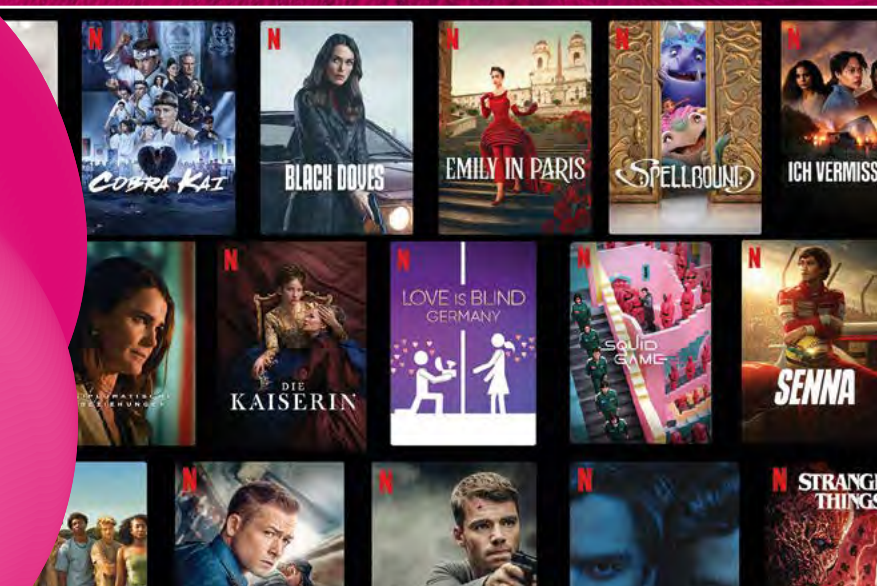

NETFLIX

Volles Programm für die ganze
Familie! Jetzt Netflix-Filme und
die besten Serien streamen –
gleich bestellen und volles
Entertainment genießen!

Mehr Informationen auf
www.magenta.at/netflix

Netflix wird von Netflix International B.V. erstellt,
entwickelt und betrieben.