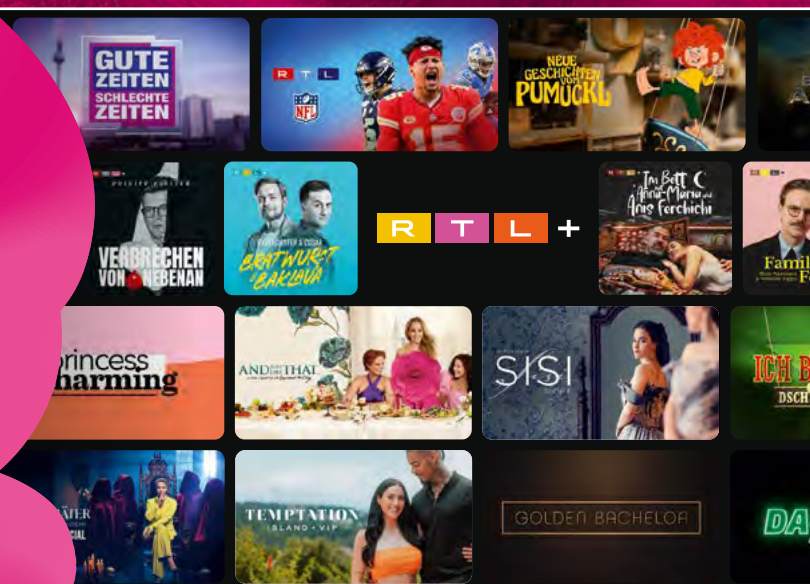

RTL+

Das Plus an Unterhaltung:
Streamen Sie Reality-Shows,
Serien, Filme, Live-Sport und
Podcasts jetzt mit Entertain-
ment-Rabatt!

Mehr Informationen auf
www.magenta.at/rtl-plus

RTL+ ist ein Produkt der RTL interactive GmbH und wird von dieser
erstellt, entwickelt und betrieben.